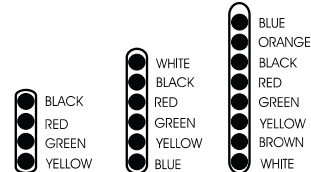

70-540, 541 CABLES   70-544 CABLES   70-547 CABLES